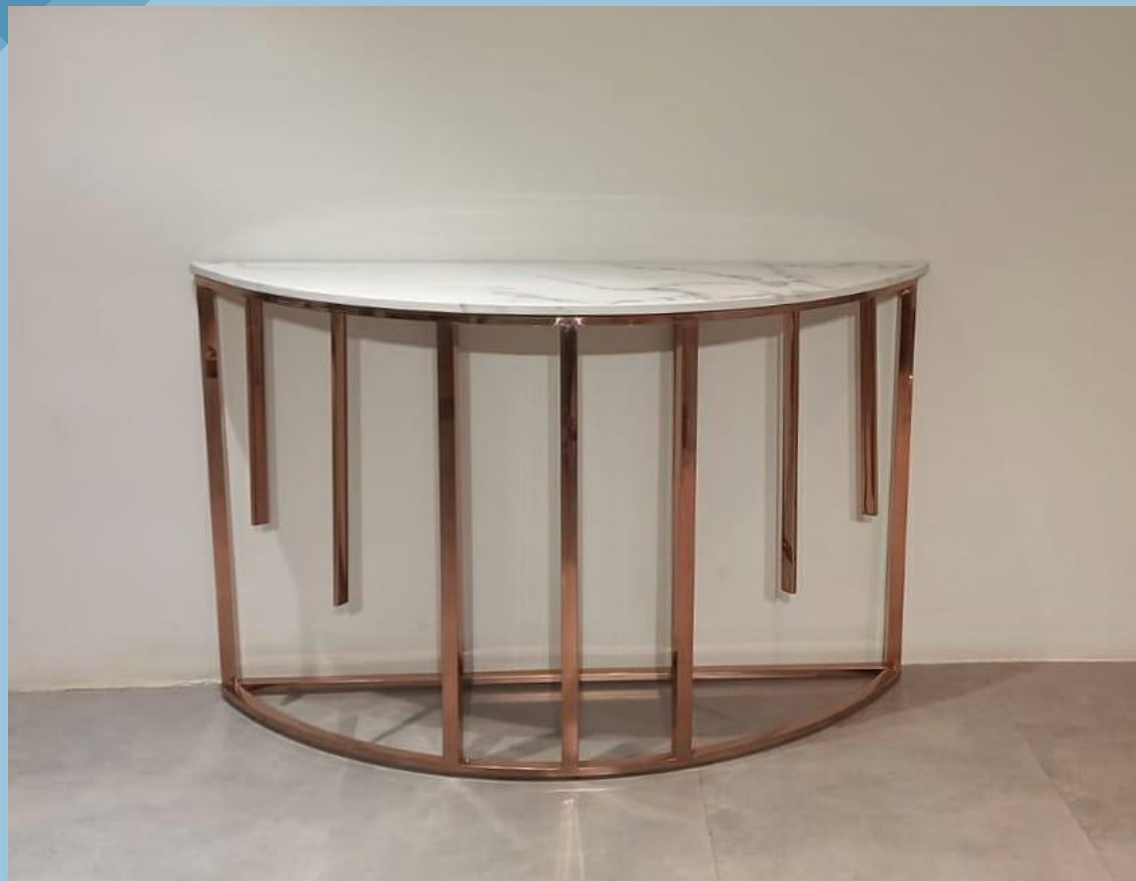

MODEL: HF 2216XG MTRG

MRP: 79,870/-

DISC: 40%

47,922/-